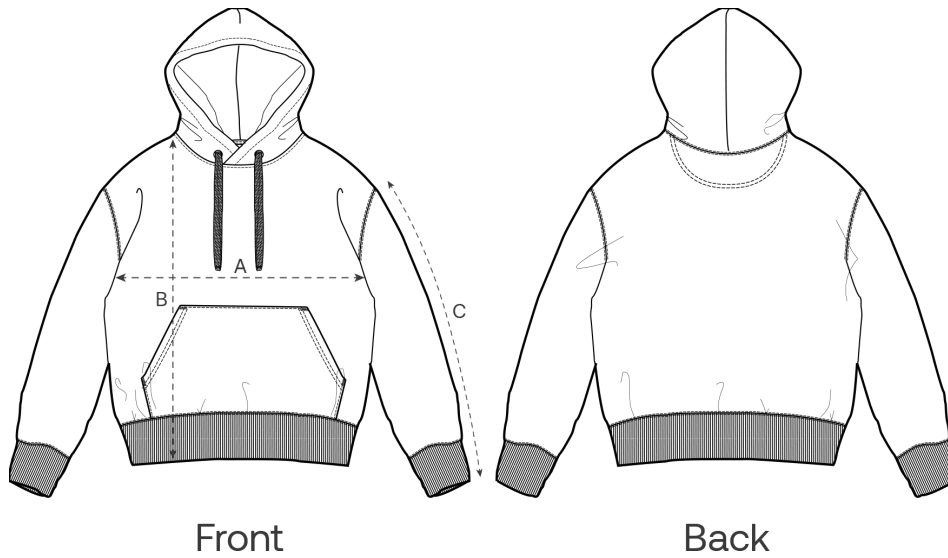

Whites

Colors

Essential Heathers

Special Heathers

Größenführer

Measurement in cm	XXS	XS	S	M	L	XL	XXL	3XL	4XL	5XL
A - Half Chest	51	53	55	59	62	65	69	73	78	83
B - Body Length	64	67	71	74	76	78	80	82	84	85
C - Sleeve Length	58.5	60.5	64.5	66.5	68.5	69	69.5	69.5	69.5	69.5

Verpackung

Sizes	XXS	XS	S	M	L	XL	XXL	3XL	4XL	5XL
Pieces / bag	5	5	5	5	5	5	5	5	5	5
Pieces / box	10	20	20	20	20	20	20	10	10	10

Umweltauswirkungen

Bitte beachten Sie, dass die folgende Tabelle Daten für einen Erwachsenen in Größe M zeigt.