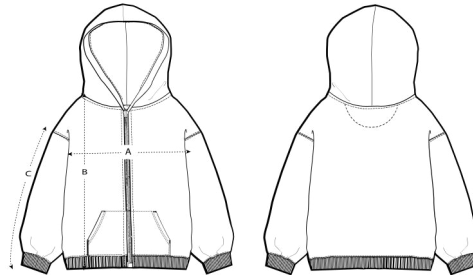

Whites

Colors

Essential Heathers

Größenführer

Measurement in cm	3-4/98-104cm	5-6/110-116cm	7-8/122-128cm	9-11/134-146cm	12-13/152-158cm
A - Half Chest	38	40	42	46	50
B - Body Length	43	46	52	59	66
C - Sleeve Length	35	37.5	43.5	50.5	57.5

Verpackung

Sizes	3-4/98-104cm	5-6/110-116cm	7-8/122-128cm	9-11/134-146cm	12-13/152-158cm
Pieces / bag	5	5	5	5	5
Pieces / box	20	20	20	20	20

Umweltauswirkungen für Größen 3-4 Jahre

Bitte beachten Sie, dass die folgende Tabelle Daten für ein Kind im Alter von 3 bis 4 Jahren zeigt.